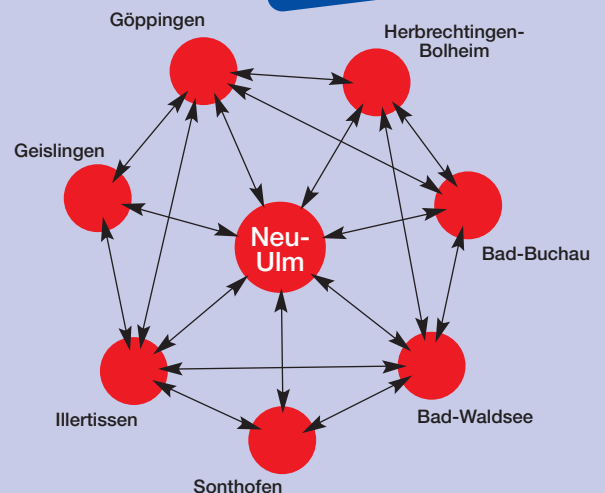

## Tägliche Lieferung

- Bestellungen von Lagerware unserer Niederlassungen werden am darauf folgenden Tag bei Ihnen angeliefert.

## Streckenbezüge

- Kurzfristige Lieferung von kompletten Ladungen direkt vom Lieferwerk.

**ACHTUNG**  
Service

Unser **Übernacht-Service** ermöglicht kurzfristig den schnellen Zugriff auf unser breites Lagersortiment in allen 8 Standorten der WÖLPERT-Niederlassungen – von Göppingen bis Sonthofen.