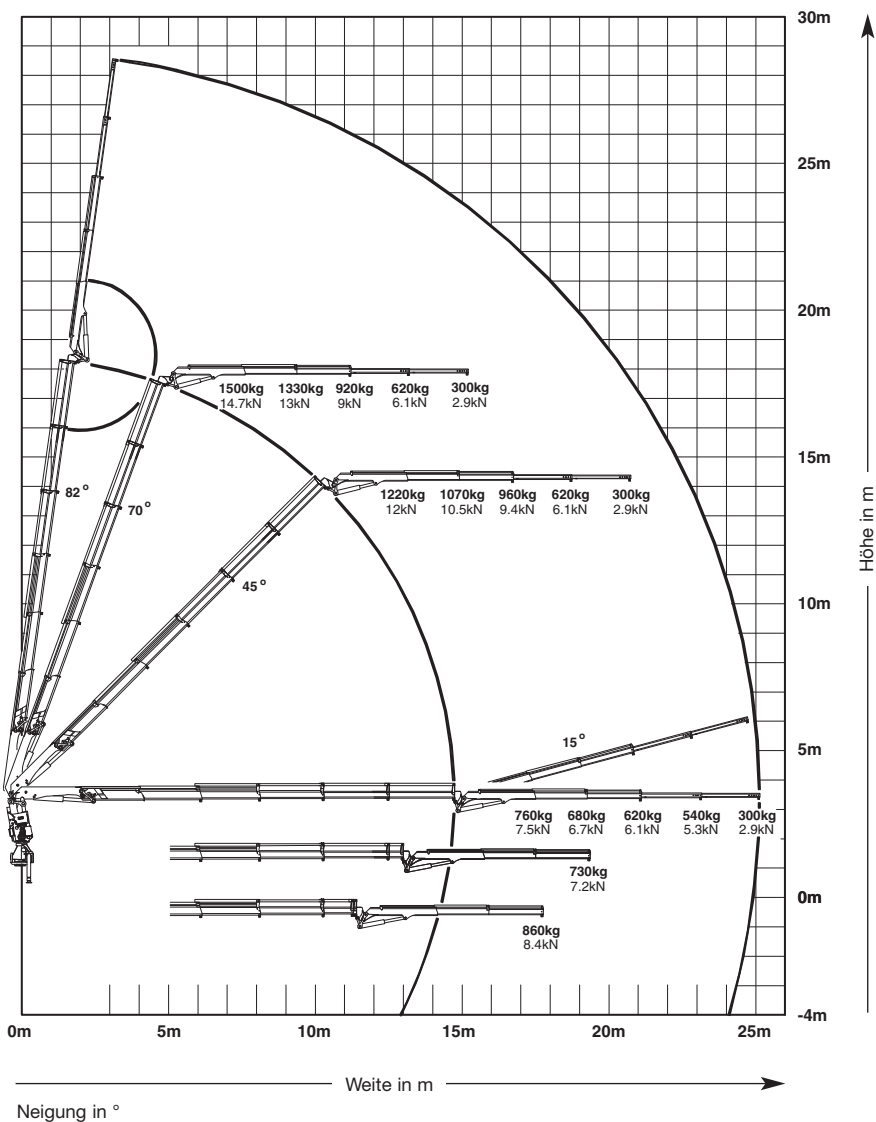

Unser Multitalent

...Fakten im Überblick

Das nachfolgende Diagramm zeigt den Aktionsradius beim Einsatz der

Drehkopf-Wendegabel im Verhältnis zum geladenen Gewicht.

Typ PK 27000 D