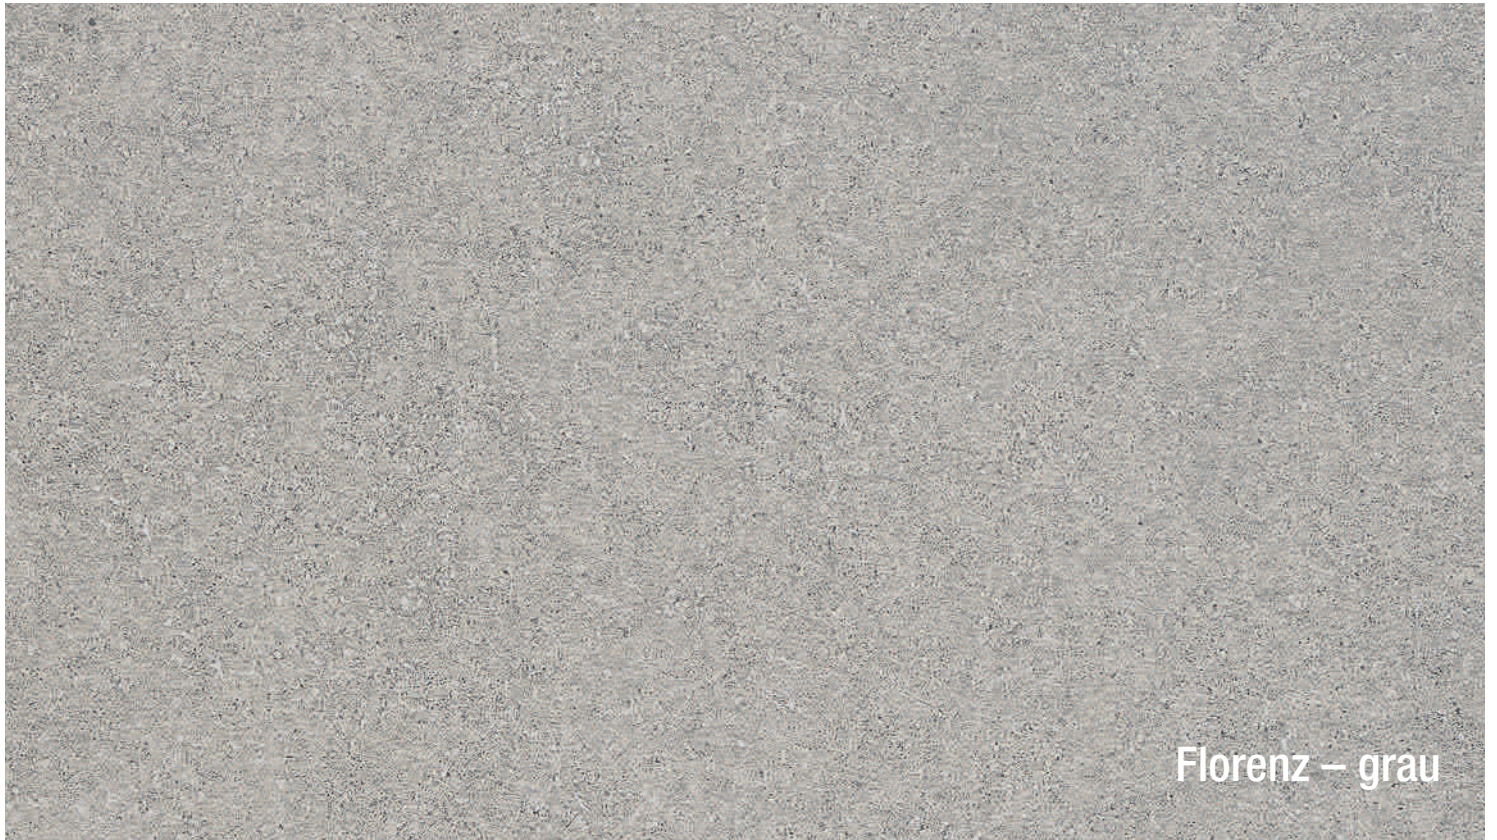

Florenz – grau