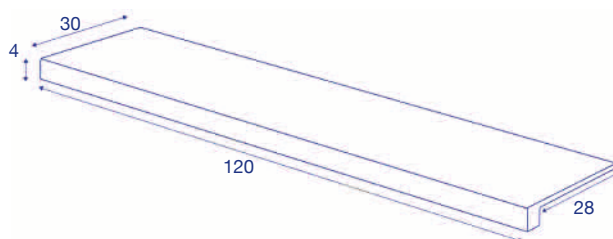

Feinsteinzeug Mosaik R10/B
weiss-grau, grau, dunkelgrau, dunkelbeige
4,8x4,8 cm
9,8x9,8 cm

Feinsteinzeug Stufenplatte R10/B
weiss-grau, grau, dunkelgrau, dunkelbeige
30x120 cm

DANIA – Übersicht

Farbe	Größe		Art.-Nr.
weiss-grau	48x48x8 mm	Mosaik	67813118
	98x98x9 mm	Mosaik	67813114
	298x298x8 mm	R10/B	67813098
	298x598x9 mm	R10/B	67813082
	598x598x9 mm	R10/B	67813078
	598x1198x9 mm	R10/B	67813110
	298x298x8 mm	R11/B	67813099
	298x598x9 mm	R11/B	67813084
	298x598x9 mm	R11/C	67813083
	298x298x8 mm	R12/B	67813100
	298x598x9 mm	R12/B	67813085
	72x298x8 mm	Sockel	67813138
	72x598x9 mm	Sockel	67813134
	110x298x8 mm	Hohlkehls sockel	67813142
grau	48x48x8 mm	Mosaik	67813119
	98x98x9 mm	Mosaik	67813115
	298x298x8 mm	R10/B	67813101
	298x598x9 mm	R10/B	67813086
	598x598x9 mm	R10/B	67813079
	598x1198x9 mm	R10/B	67813111
	298x298x8 mm	R11/B	67813102
	298x598x9 mm	R11/B	67813088
	298x598x9 mm	R11/C	67813087
	298x298x8 mm	R12/B	67813103
	298x598x9 mm	R12/B	67813089
	72x298x8 mm	Sockel	67813139
	72x598x9 mm	Sockel	67813135
	110x298x8 mm	Hohlkehls sockel	67813143
dunkelgrau	48x48x8 mm	Mosaik	67813120
	98x98x9 mm	Mosaik	67813116
	298x298x8 mm	R10/B	67813104
	298x598x9 mm	R10/B	67813090
	598x598x9 mm	R10/B	67813080
	598x1198x9 mm	R10/B	67813112
	298x298x8 mm	R11/B	67813105
	298x598x9 mm	R11/B	67813092
	298x598x9 mm	R11/C	67813091
	298x298x8 mm	R12/B	67813106
	298x598x9 mm	R12/B	67813093
	72x298x8 mm	Sockel	67813140
	72x598x9 mm	Sockel	67813136
	110x298x8 mm	Hohlkehls sockel	67813144
dunkelbeige	48x48x8 mm	Mosaik	67813121
	98x98x9 mm	Mosaik	67813117
	298x298x8 mm	R10/B	67813107
	298x598x9 mm	R10/B	67813094
	598x598x9 mm	R10/B	67813081
	598x1198x9 mm	R10/B	67813113
	298x298x8 mm	R11/B	67813108
	298x598x9 mm	R11/B	67813096
	298x298x8 mm	R12/B	67813109
	298x598x9 mm	R12/B	67813097
	72x298x8 mm	Sockel	67813141
	72x598x9 mm	Sockel	67813137
	110x298x8 mm	Hohlkehls sockel	67813145