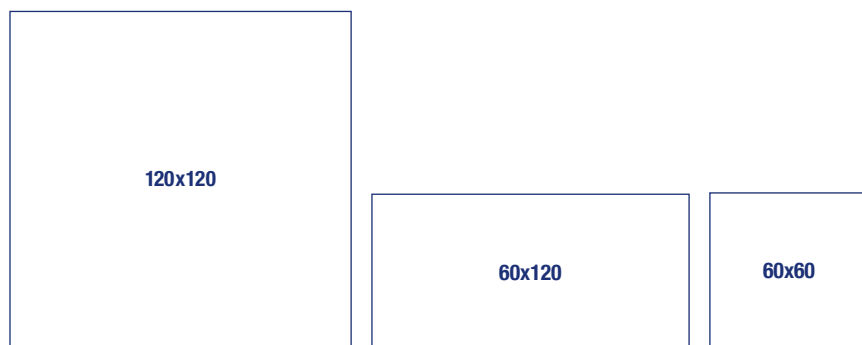

8 mm Feinsteinzeug rektifiziert R10/A
lunar stone