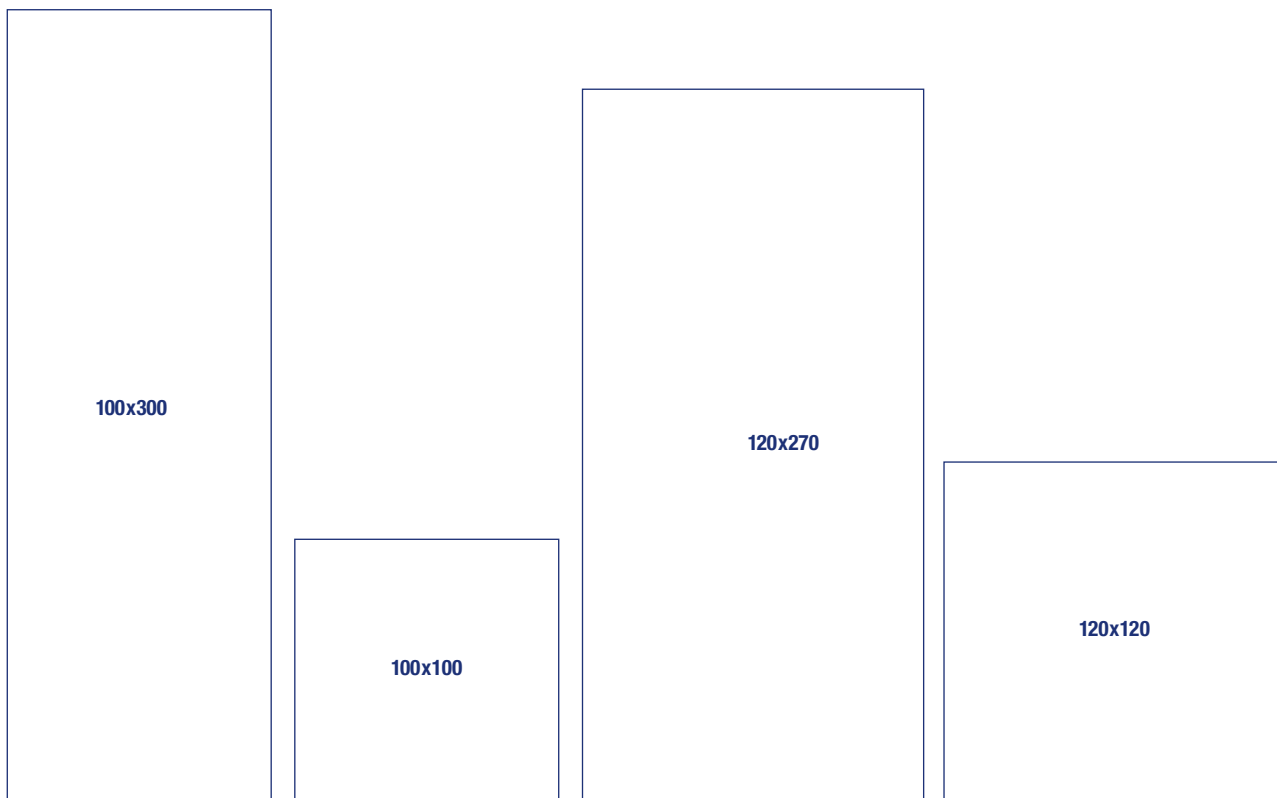

6 mm Feinsteinzeug rektifiziert R10/A
lunar stone